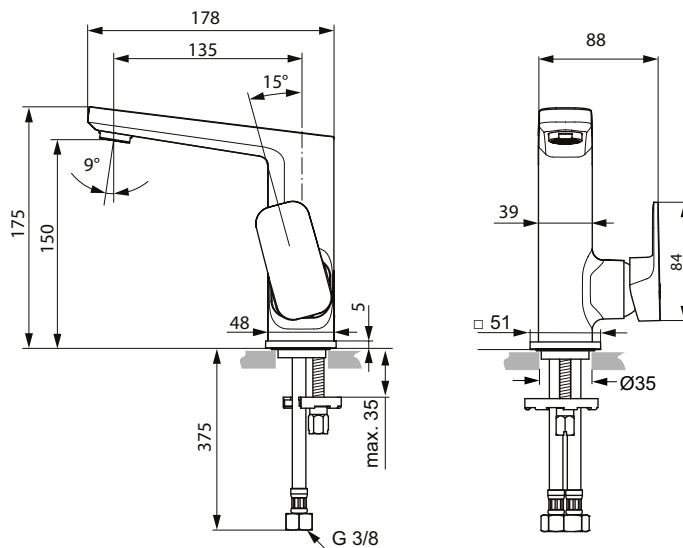

Ideal Standard

Tonic II

Numărul de articol: A6333AA

Baterie pentru lavoar cu pipa inalta

Cartus ceramic IS 28 mm / Limitator de temperatura - inclus in cutie / Corp turnat din alama dintr-o bucata / Maner metalic cu indicator rosu si albastru - printat pe maner / Aerator ajustabil Cascade cu limitator debit 5 l / min / Racorduri flexibile G3 / 8" pentru conectare la alimentarea cu apa / Fixare Easy-Fix / Inel central / In conformitate cu EN817

Culoare: AA - Crom

Mai multe detalii despre produs:

Tip:	Baterii
Montaj:	Montaj pe lavoar
Tip de operare:	Monocomandă
Acreditări:	DIN EN 817, DIN 4109 Gruppe 1
Presiune de funcționare (bar):	3
Debit (L):	5
Greutate netă (kg):	1,6
Materiat:	Alamă sanitară cromată
Înălțime (mm):	175
Lățime (mm):	88
Adâncime (mm):	178